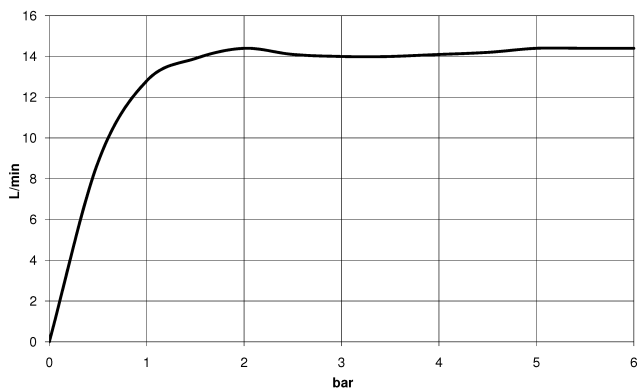

Prodotti complementari

- raccordo angolare ad incasso - 35 085 970 90**
- Profondità d'incasso max. 163 mm
 - profondità d'incasso min. 90 mm

28 669 970

mm [inches]

Diagramma di portata

Certificati

WRAS_2212012.