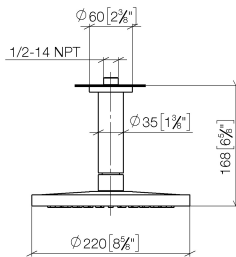

Prodotti complementari

- raccordo angolare ad incasso - 35 085 970 90**
- Profondità d'incasso max. 163 mm
 - profondità d'incasso min. 90 mm

28 669 970

mm [inches]

Diagramma di portata

Certificati

WRAS_2212012.

DVGW_DW-
6517DN0118.

LGA_38655.

28 669 970

Elenco delle parti di ricambio

N.	Codice articolo	Denominazione	Quantità necessaria	Tempo di produzione
1	09 27 22 040-99	rosetta	1	30
2	09 14 10 141 90	guarnizione	1	2
3	09 11 03 080-99	attacco	1	30
4	09 23 01 075 90	inserto	1	2
5	04 12 05 092 00-99	doccia	1	30
6	90 30 09 069 00 90	chiave	1	2