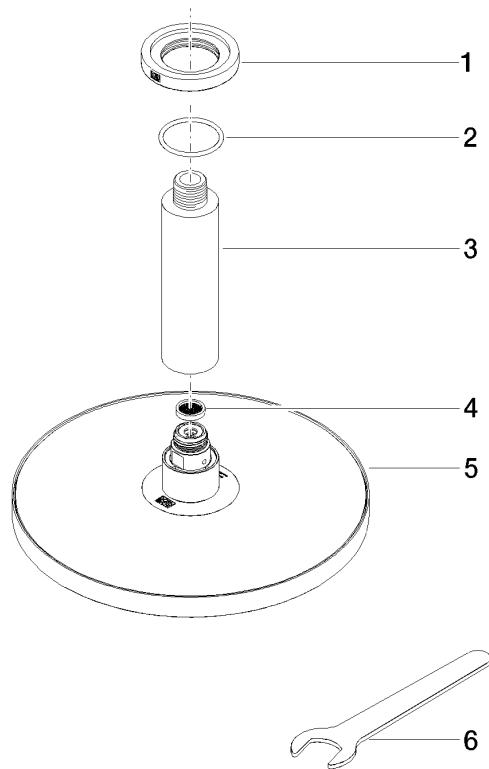

Soffione a pioggia con fissaggio a soffitto 220 mm - Dark Platinum spazzolato

IMO

28 669 970

- Soffione a pioggia Ø 220 mm
- PURE RAIN, portata max 14 l/min (a 3 bar)
- Funzione a partire da: 7 l/min
- diametro rosetta 60 mm, utilizzo opzionale
- ingresso 1/2"
- con sistema anticalcare
- con funzione neutra

Prodotti complementari

- raccordo angolare ad incasso - 35 085 970 90**
- Profondità d'incasso max. 163 mm
 - profondità d'incasso min. 90 mm

28 669 970

mm [inches]

Diagramma di portata

Certificati

WRAS_2212012.

DVGW_DW-
6517DN0118.

LGA_38655.

28 669 970

Elenco delle parti di ricambio

N.	Codice articolo	Denominazione	Quantità necessaria	Tempo di produzione
1	09 27 22 040-99	rosetta	1	30
2	09 14 10 141 90	guarnizione	1	2
3	09 11 03 080-99	attacco	1	30
4	09 23 01 075 90	inserto	1	2
5	04 12 05 092 00-99	doccia	1	30
6	90 30 09 069 00 90	chiave	1	2